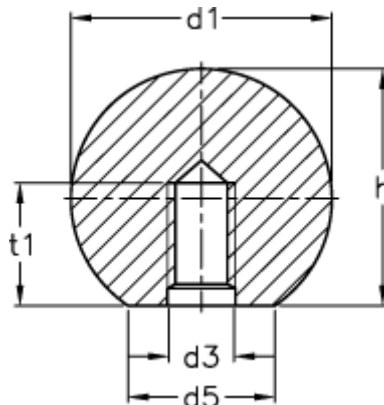

Varenummer: 20126425RT  
Beskrivelse: E+G Kugleknop DIN 319-KU-25-M6-C-RT

## Mål

---

d1	= 25
d3	= M6
d5	= 15
h	= 22.5
t1 min.	= 11.0